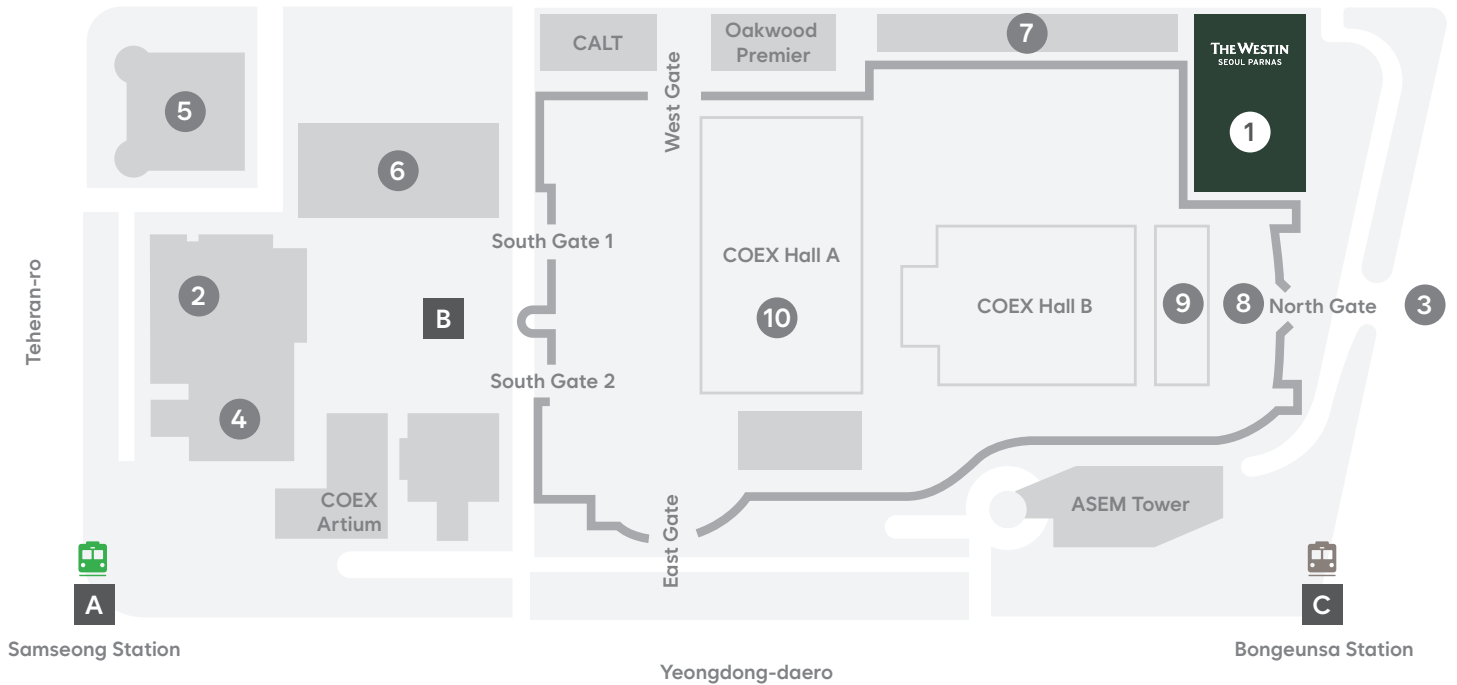

COSMOPOLITAN

Type	Fitness Club
Location	3F

Local Guide

1	웨스틴 서울 파르나스 The Westin Seoul Parnas
2	그랜드 인터컨티넨탈 서울 파르나스 Grand InterContinental Seoul Parnas
3	봉은사 Bongeunsa Temple
4	파르나스 타워 Parnas Tower
5	현대백화점 무역센터점 & 면세점 Hyundai Department Store & Duty Free
6	한국도심공항(인천공항행 6013번 버스 정거장) City Air Logistics & Transportation (6013 Bus stop to Incheon Airport)
7	세븐럭 카지노 Seven Luck Casino
8	코엑스 아쿠아리움(스타필드 코엑스몰 내부 위치) COEX Aquarium (Located within Starfield COEX Mall)
9	영화관(메가박스, 스타필드 코엑스몰 내부 위치) Movie Theater (MEGABOX, Located within Starfield COEX Mall)
10	코엑스 컨벤션 센터 COEX Convention & Exhibition Center

A	삼성역 2호선 Samseong Station Seoul Subway Line 2
B	스타필드 코엑스몰(별마당 도서관) Starfield COEX Mall (Starfield Library)
C	봉은사역 9호선 Bongeunsa Station Seoul Subway Line 9

THE WESTIN
SEOUL PARNAS

Thank You

THE WESTIN SEOUL PARNAS