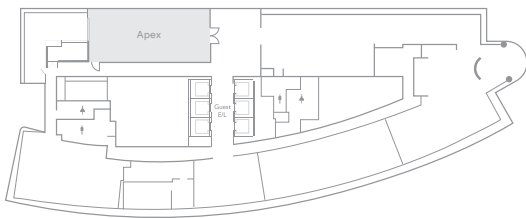

Westin Club

서울 도심을 한눈에 조망할 수 있는 호텔 최고층에 위치한 '웨스틴 클럽'은 클럽 객실 투숙 고객만을 위한 프라이빗 라운지 공간입니다.

약 700m² 규모의 여유로운 공간에서 파노라믹 뷰와 함께 전용 조식, 스위트 딜라이트, 이브닝 칵테일 등 시간대별로 구성된 다채로운 전용 다이닝 프로그램을 제공합니다.

도심 속 여유와 품격을 동시에 갖춘 웨스틴 클럽에서 특별한 휴식과 미식의 여정을 완성해보시기 바랍니다.

Meetings & Events

LL

30F

Reservations & Inquiries
연회장 예약 및 문의

Tel. +82-2-3430-8686
E-mail. weventsales@parnas.co.kr

Venue	Area	Dimensions (Meters)			Capacities by Seating Type				
	SQM	Width & Length	Height	Round	Class	U-Shape	Theater	Standing	
Harmony Ballroom	1,127	41.6 x 22	5	600	648	-	1,200	900	
HB1	330	13.6 x 22	5	200	216	70	400	300	
HB2	340	14.3 x 22	5	200	216	70	400	300	
HB3	330	13.4 x 22	5	200	216	70	400	300	
Atlas Hall	377	26.8 x 14.6	3.7-4	240	216	60	330	300	
Olive	103	9.3 x 11.1	2.6-3	50	60	30	80	50	
Amber	193	11.4 x 16	3.7	100	96	48	168	100	
Amber 1	96	11.4 x 8	3.7	50	48	30	80	50	
Amber 2	96	11.4 x 8	3.7	50	48	30	80	50	
Sage	85	8.9 x 9.3	4	40	48	24	50	40	
Mocha	193	11.4 x 16	3.7	100	96	48	168	100	
Mocha 1	96	11.4 x 8	3.7	50	48	30	80	50	
Mocha 2	96	11.4 x 8	3.7	50	48	30	80	50	
30F Apex	92	16 x 5.5	2.65	50	30	27	50	50	